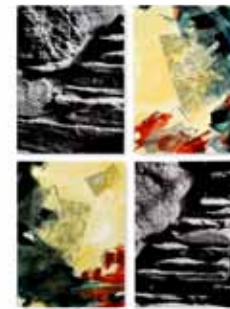

Höchberg

Hans Siethoff
 FOTOMONTAGEN
 Tilman-Riemenschneider-Straße 23
 97204 Höchberg
 Tel.: 0931/4 02 47
 E-Mail: hfsiethoff@gmx.de
 www.hans-siethoff.de

Heide Siethoff
 MALEREI, FOTOGRAFIE, ZEICHNUNG
 Tilman-Riemenschneider-Straße 23
 97204 Höchberg
 Tel.: 0931/4 02 47
 E-Mail: hfsiethoff@gmx.de
 www.heide-siethoff.de